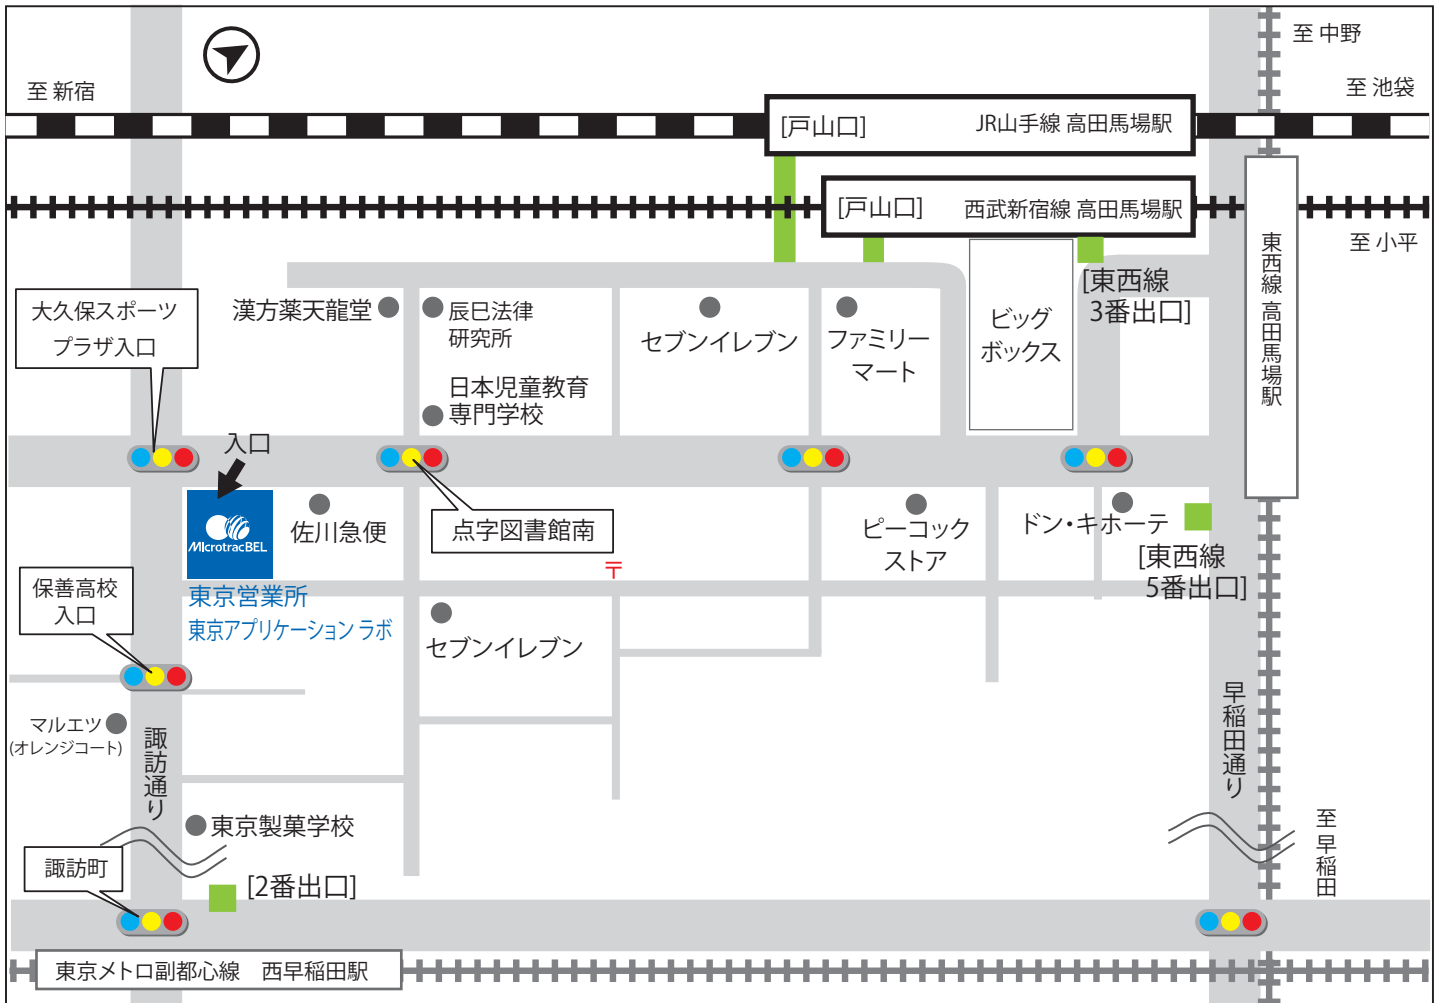

東京営業所・東京アプリケーションラボ

〒169-0075 東京都新宿区高田馬場1-30-4 30山京ビル
 4F(オフィス)、5F(東京アプリケーション ラボ)
 TEL : 03-6756-7391 FAX : 03-5155-2424

- JR山手線 高田馬場駅 「戸山口」より 徒歩約5分
- 西武新宿線 高田馬場駅 「戸山口」より 徒歩約5分
- 東京メトロ東西線 高田馬場駅 「3番」出口または「5番」出口より 徒歩8分
- 東京メトロ副都心線 西早稲田駅 「2番」出口より 徒歩8分